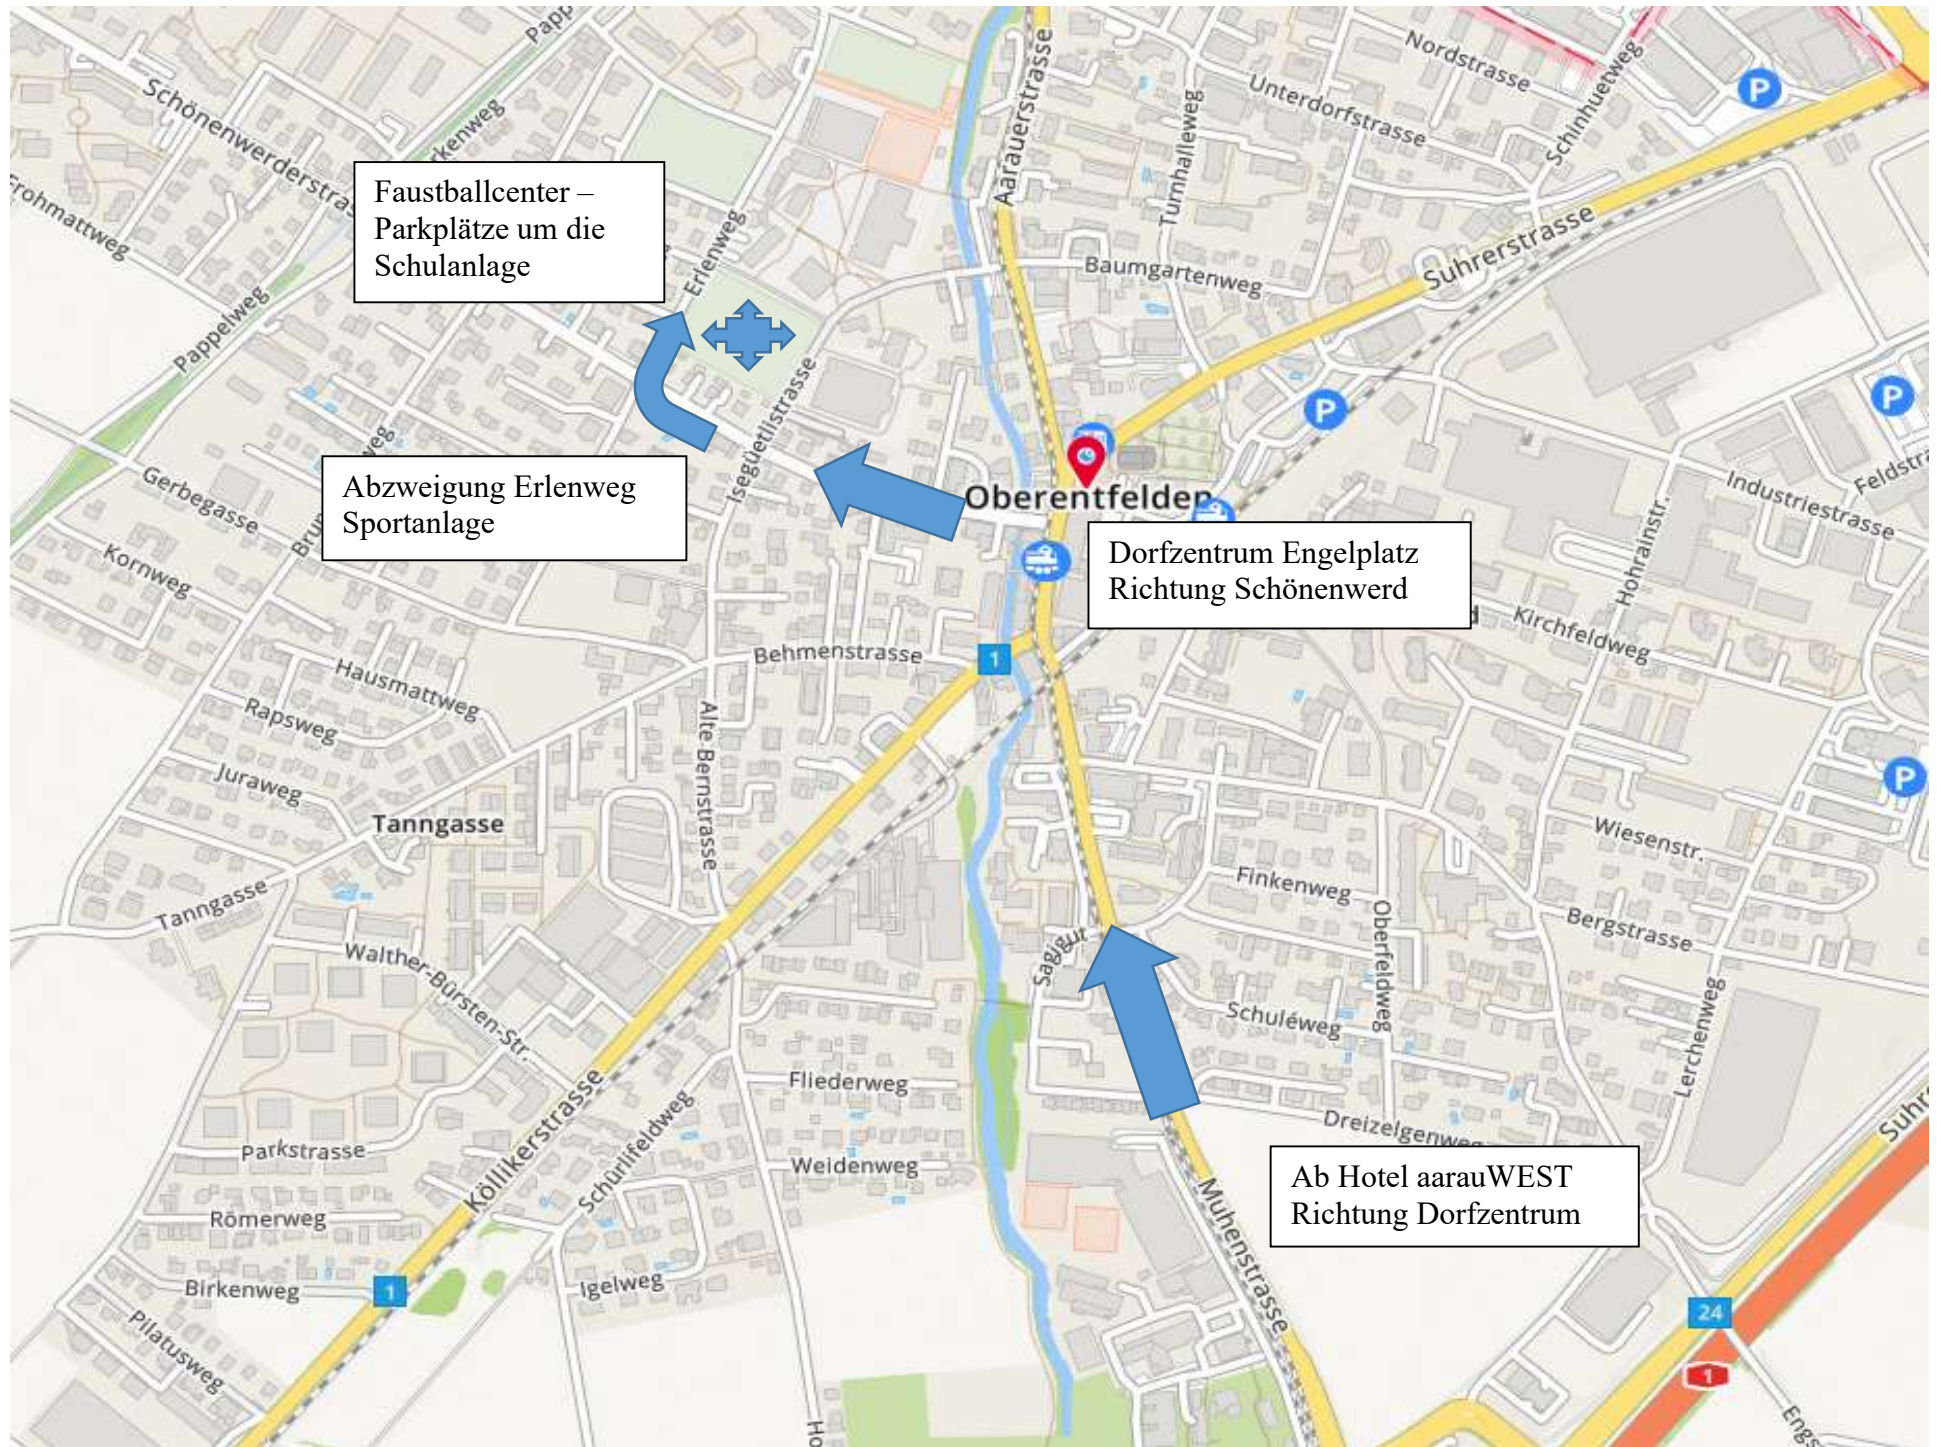

Zufahrtsplan Sportanlage Erlenweg Oberentfelden (Faustballcenter)

Faustballcenter –
Parkplätze um die
Schulanlage

Abzweigung Erlenweg
Sportanlage

Dorfzentrum Engelplatz
Richtung Schönenwerd

Ab Hotel aarauWEST
Richtung Dorfzentrum